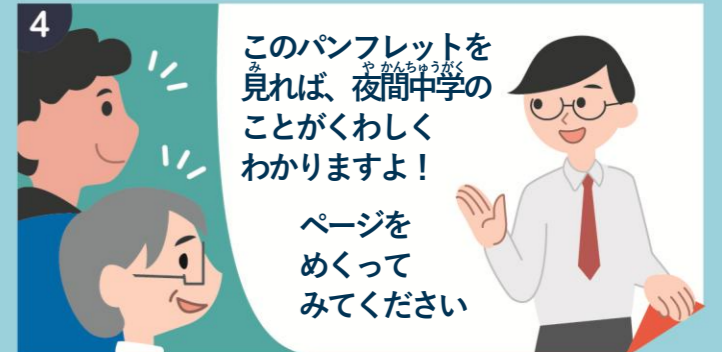

中学校に通ったことが
ないけど、私の年齢でも
入学できるの？

もちろん
できますよ！

このパンフレットを
見れば、夜間中学の
ことがくわしく
わかりますよ！

ページを
めくって
みてください

や かん ちゅう がく 夜間中学はこんなところです

しゅう か げつ よう び きん よう び
週5日、月曜日から金曜日まで、
まい にち じゅぎょう
毎日授業があります。

ひる ま ちゅう がっ こう おな きょう か べんきょう
昼間の中学校と同じ教科を勉強します。