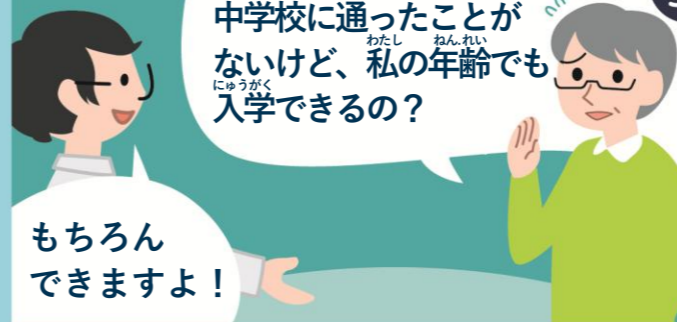

0586-72-0194

メール

ichinomiya-chu@pref.aichi.lg.jp

いちのみや中学校の紹介

夜間中学で仲間と一緒に勉強しませんか？

夜間中学は
どんな場所
ですか？

夜間中学は、
夕方から始まる
毎日通える
中学校の
ことです

日本語を
教える授業も
ありますよ！

中学校に通ったことが
ないけど、私の年齢でも
入学できるの？

もちろん
できますよ！

このパンフレットを
見れば、夜間中学の
ことがくわしく
わかりますよ！

ページを
めくって
みてください

や かん ちゅう がく 夜間中学はこんなところです

しゅう か げつ よう び きん よう び
週5日、月曜日から金曜日まで、
まい にち じゅぎょう
毎日授業があります。

ひる ま ちゅう がっ こう おな きょう か べんきょう
昼間の中学校と同じ教科を勉強します。